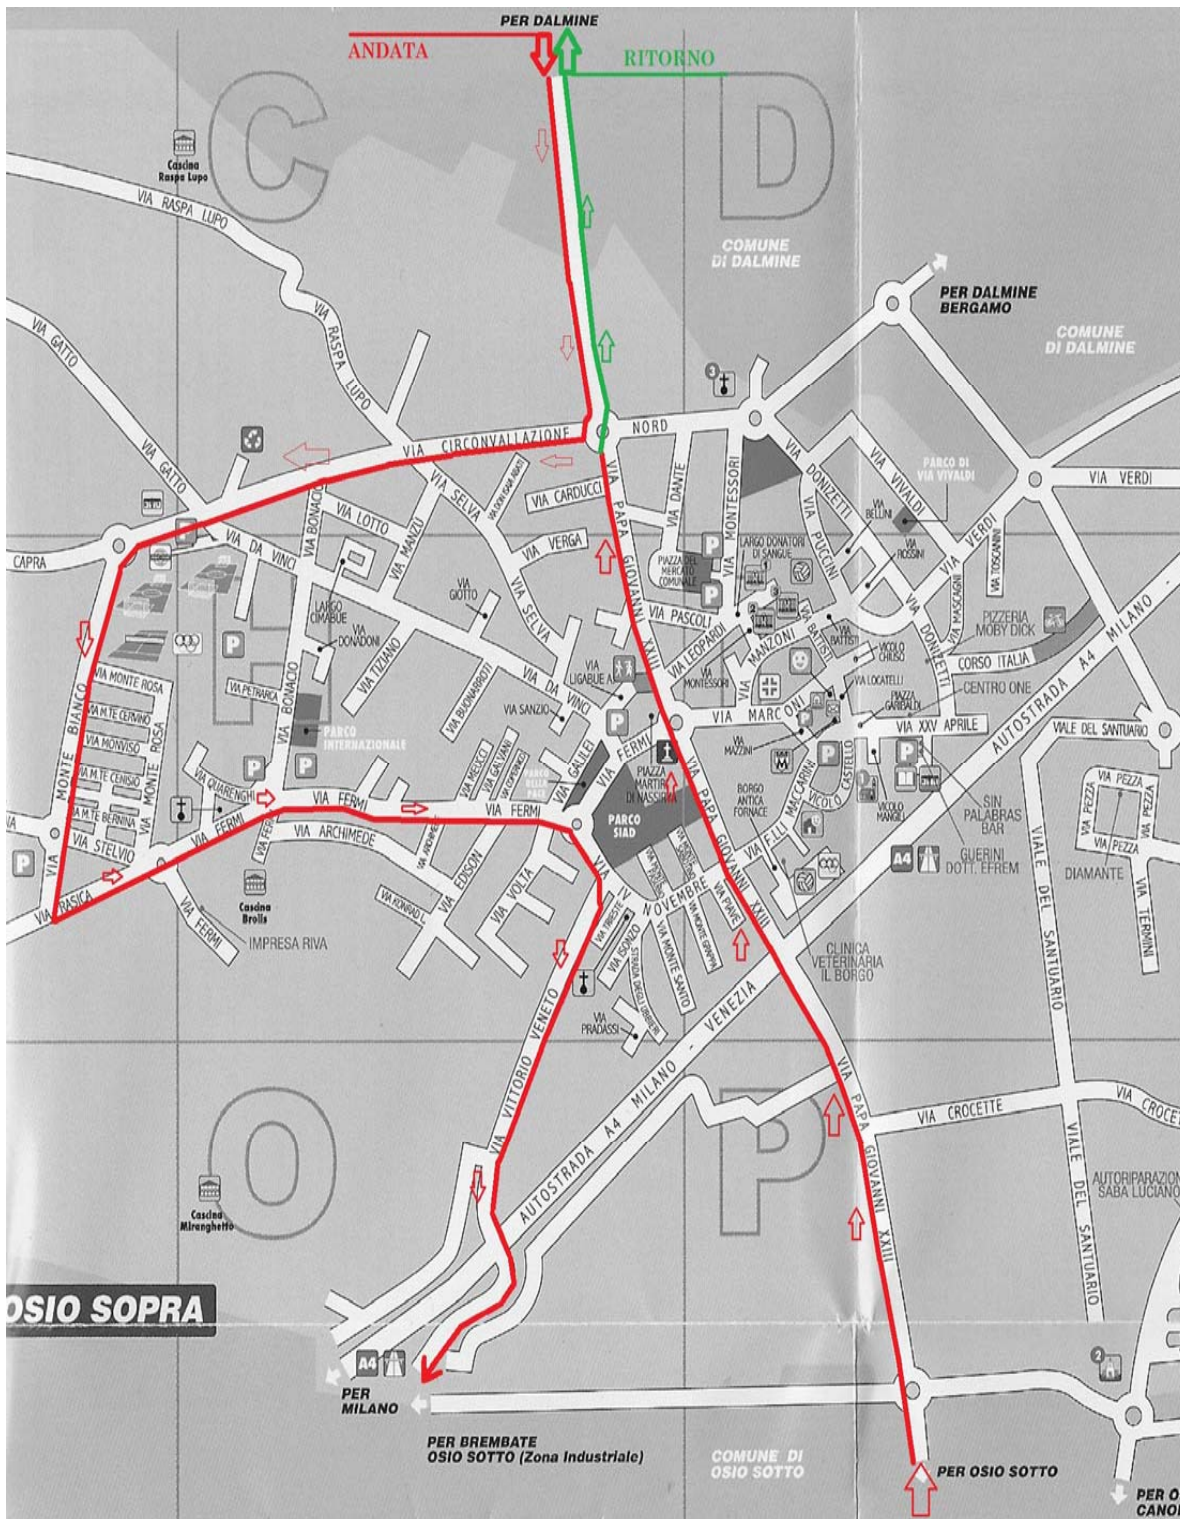

COMUNE DI OSIO SOPRA

06-Gennaio-2013

ORARI DI CHIUSURE e Vie Interessate:

Via Circ. Nord

Dalle 10.20 alle 11.45

Via Monte Bianco

Dalle 10.20 alle 11.50

Via Rasica e Via Fermi

Dalle 10.25 alle 11.55

Via 4 Novembre e Via Vittorio Veneto

Dalle 10.25 alle 12.00

Via Papa Giovanni XXIII

Dalle 10.40 alle 12.25

Ci scusiamo per il disagio arrecato ma confidiamo nella vostra benevola comprensione..

grazie

OSIO SOPRA

PER MILANO

PER BREMBATE OSIO SOTTO (Zona Industriale)

COMUNE DI OSIO SOTTO

PER OSIO SOTTO

PER OS CANON